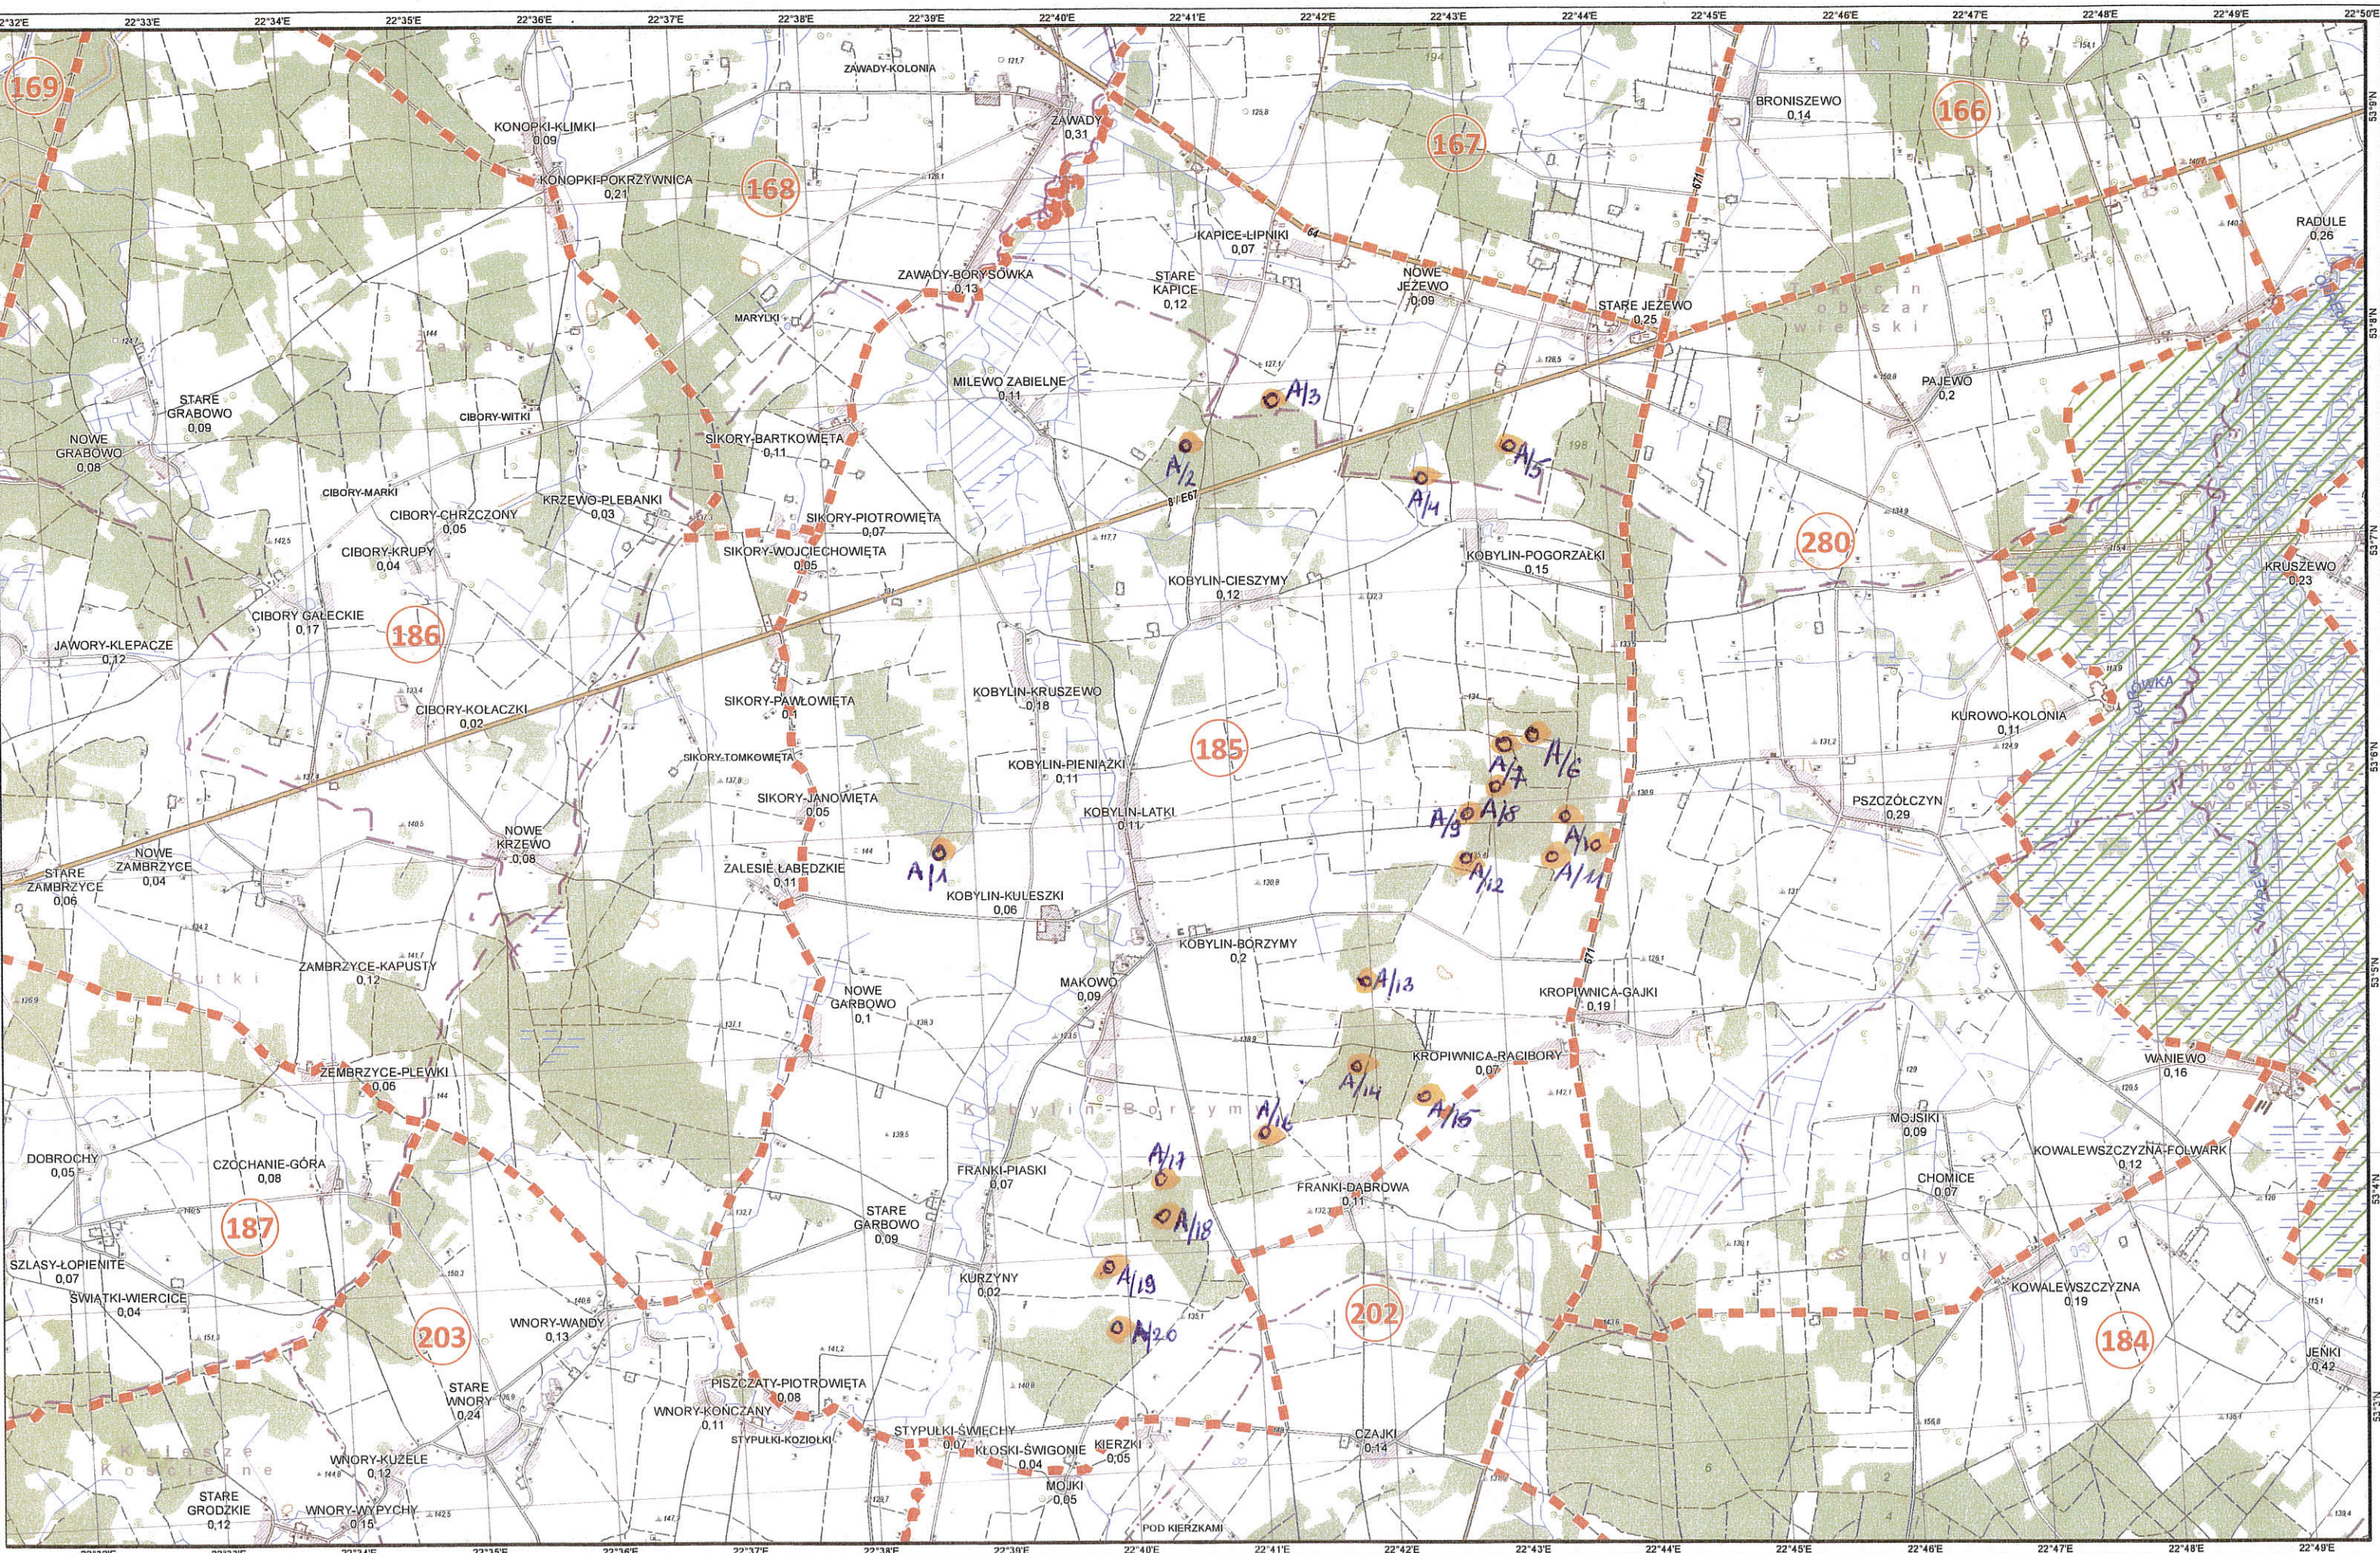

SKALA 1:50 000

Mapa obwodu towieckiego nr 185

Stary nr 63f

SKALA 1:50 000

Mapa obwodu łowieckiego nr 185

Stary nr 63f